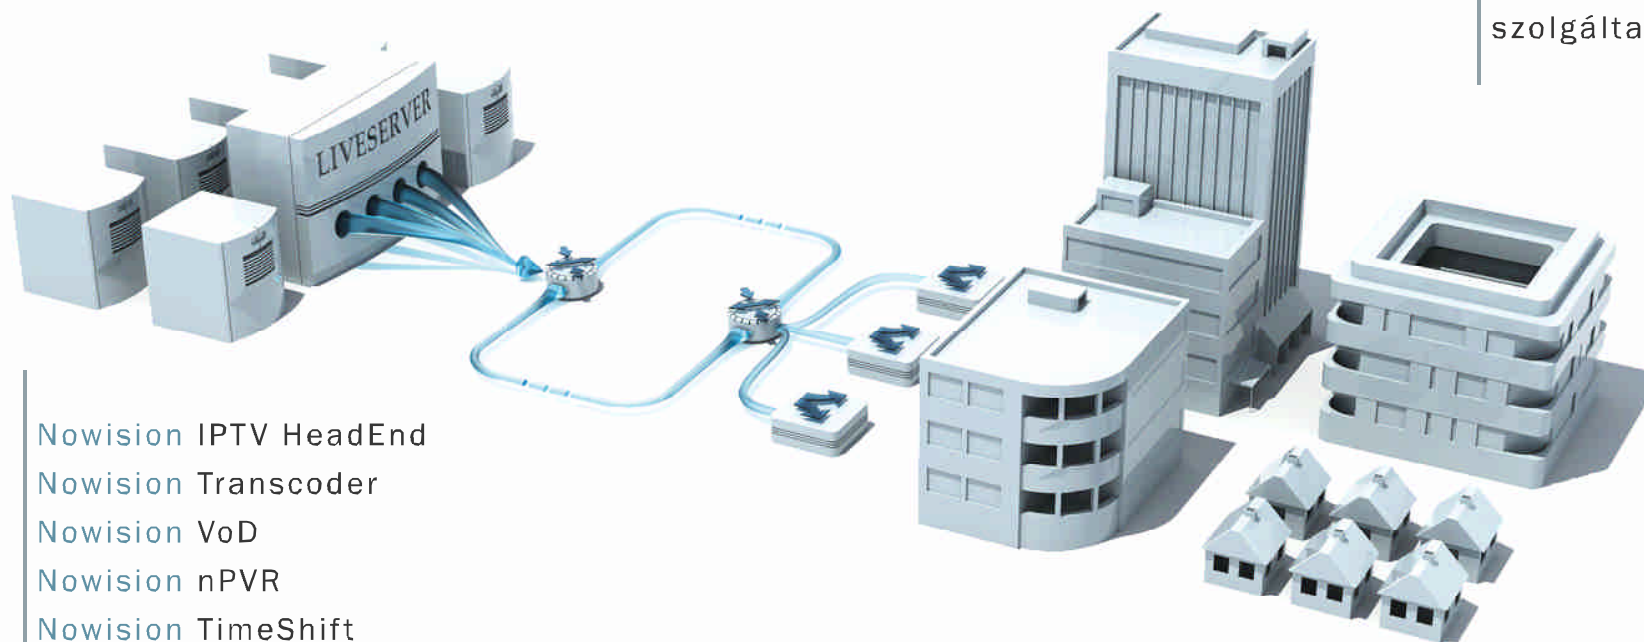

Az IP platform Szolgáltatói oldalról: Rendszertechnika:

Megoldások:
CATV szolgáltatók
Lakóparkok
Szállodák
Kórházak
Internet
szolgáltatók

Nowision IPTV HeadEnd
Nowision Transcoder
Nowision VoD
Nowision nPVR
Nowision TimeShift
Nowision Middleware
Nowision DRM
Nowision VoIP
Nowision Mail